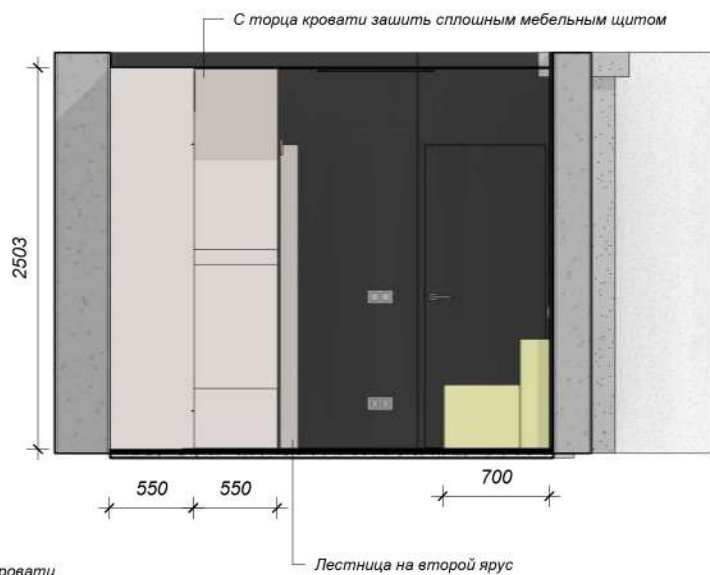

Ниша для гитары. Декоративные стеновые панели Orac Decor W111 под покраску

Дизайнер	Душевская А.Г.	Подпись	Дата	Дизайн-проект	Развертки пом.5 Комната Саши и Паши	ADDdesign	46
Заказчик							