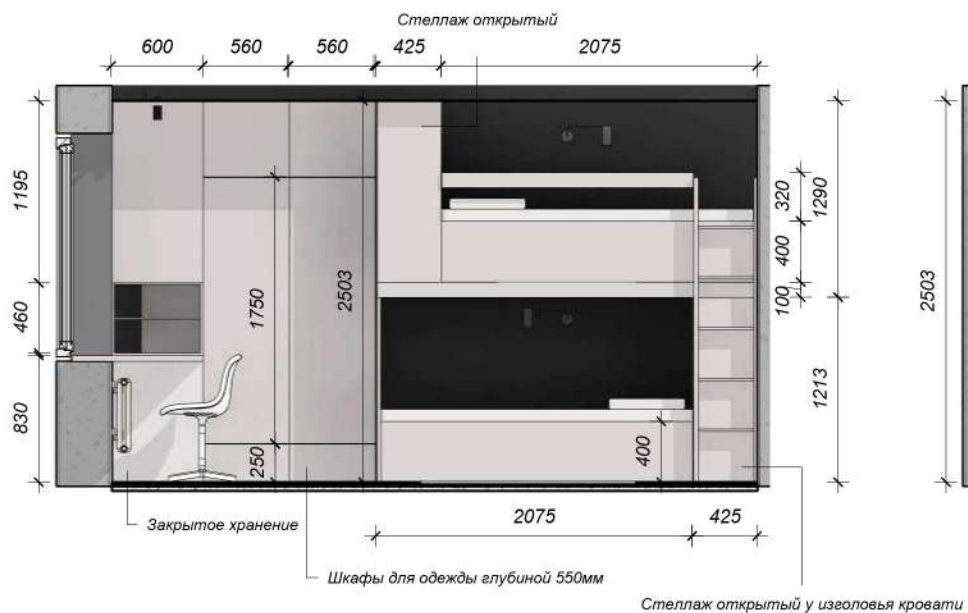

Ниша для гитары. Декоративные стеновые панели Orac Decor W111 под покраску

Дизайнер	Душевская А.Г.	Подпись	Дата	Дизайн-проект	Развертки пом.5 Комната Саши и Паши	ADDdesign	46
Заказчик							