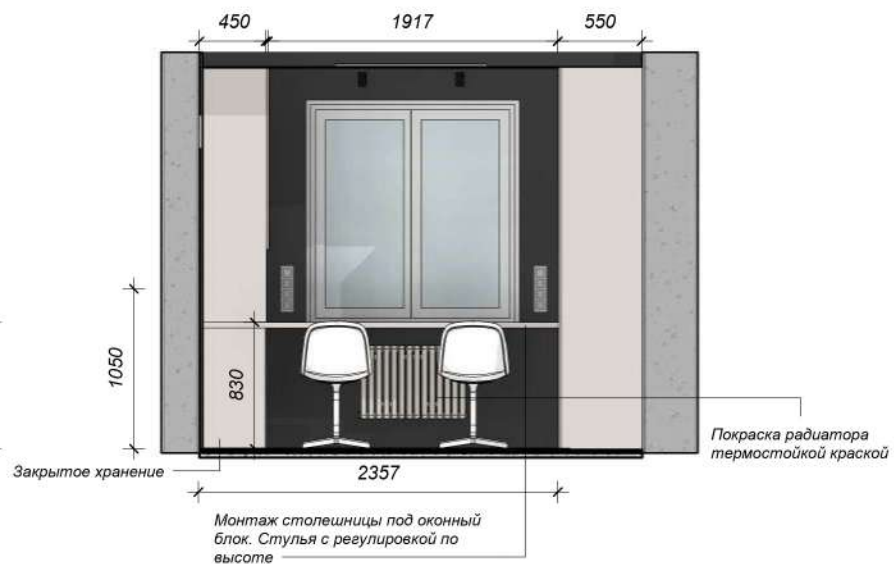

Ниша для гитары. Декоративные стеновые панели Orac Decor W111 под покраску

Дизайнер	Душевская А.Г.	Подпись	Дата	Дизайн-проект	Развертки пом.5 Комната Саши и Паши	ADDdesign	46
Заказчик							