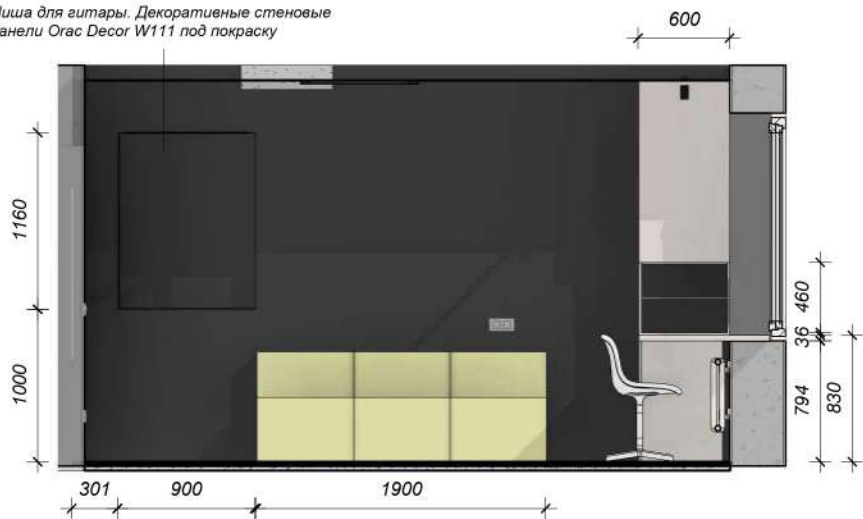

Ниша для гитары. Декоративные стеновые панели Orac Decor W111 под покраску

Дизайнер	Душевская А.Г.	Подпись	Дата	Дизайн-проект	Развертки пом.5 Комната Саши и Паши	ADDdesign	46
Заказчик							