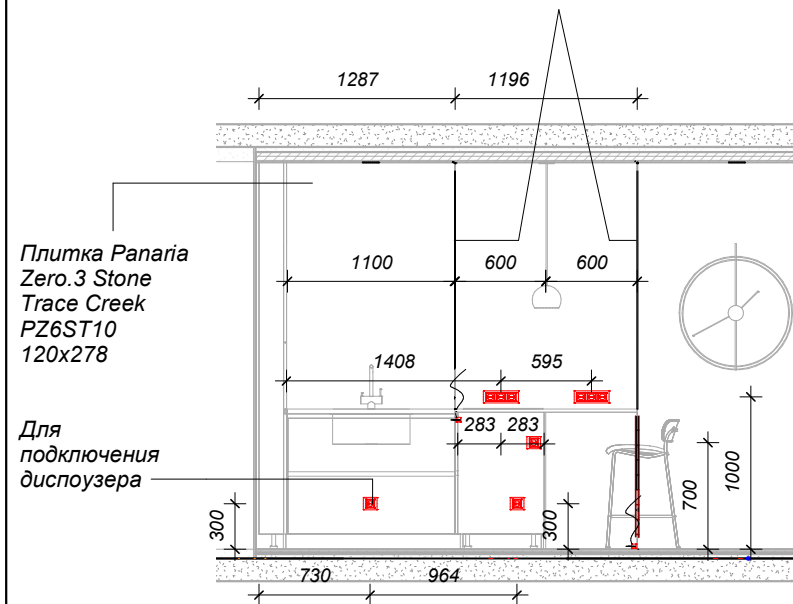

Врезной алюминиевый профиль

Дизайнер	Душевская А.Г.	Подпись	Дата	Дизайн-проект	Развёртки с указанием привязок силовых сетей пом. 3 Зона кухни	ADDesign	44
Заказчик							