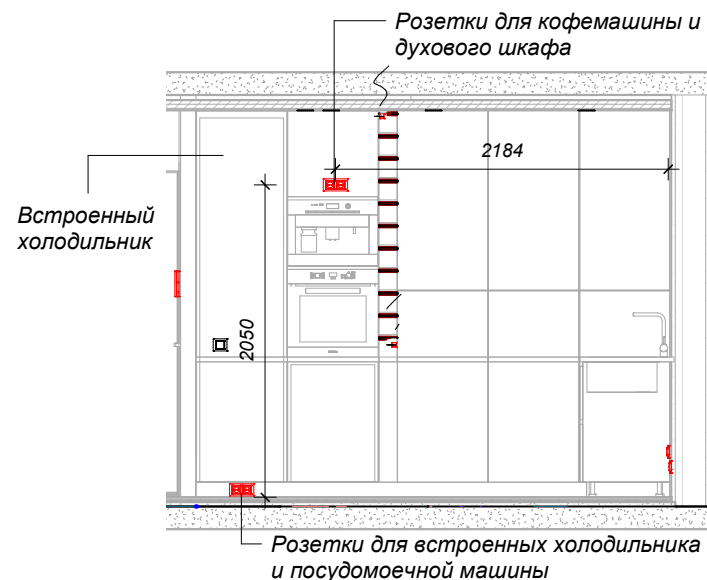

Врезной алюминиевый профиль

Дизайнер	Душевская А.Г.	Подпись	Дата	Дизайн-проект	Развёртки с указанием привязок силовых сетей пом. 3 Зона кухни	ADDesign	44
Заказчик							